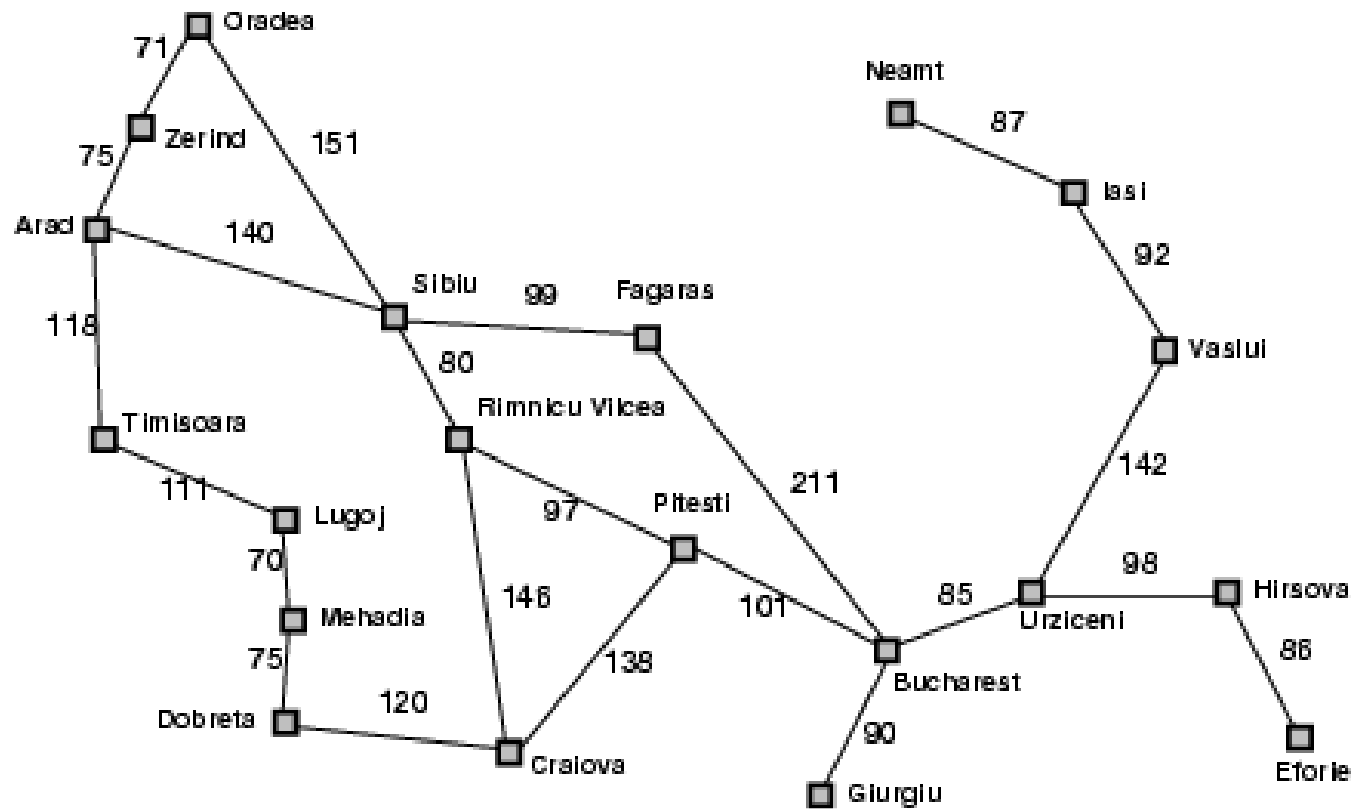

Romania with step costs in km

Straight-line distance
to Bucharest

Arad	366
Bucharest	0
Craiova	160
Dobreta	242
Eforie	161
Fagaras	176
Giurgiu	77
Hirsova	151
Iasi	226
Lugoj	244
Mehadia	241
Neamt	234
Oradea	380
Pitesti	10
Rimnicu Vilcea	193
Sibiu	253
Timisoara	329
Urziceni	80
Vaslui	199
Zerind	374